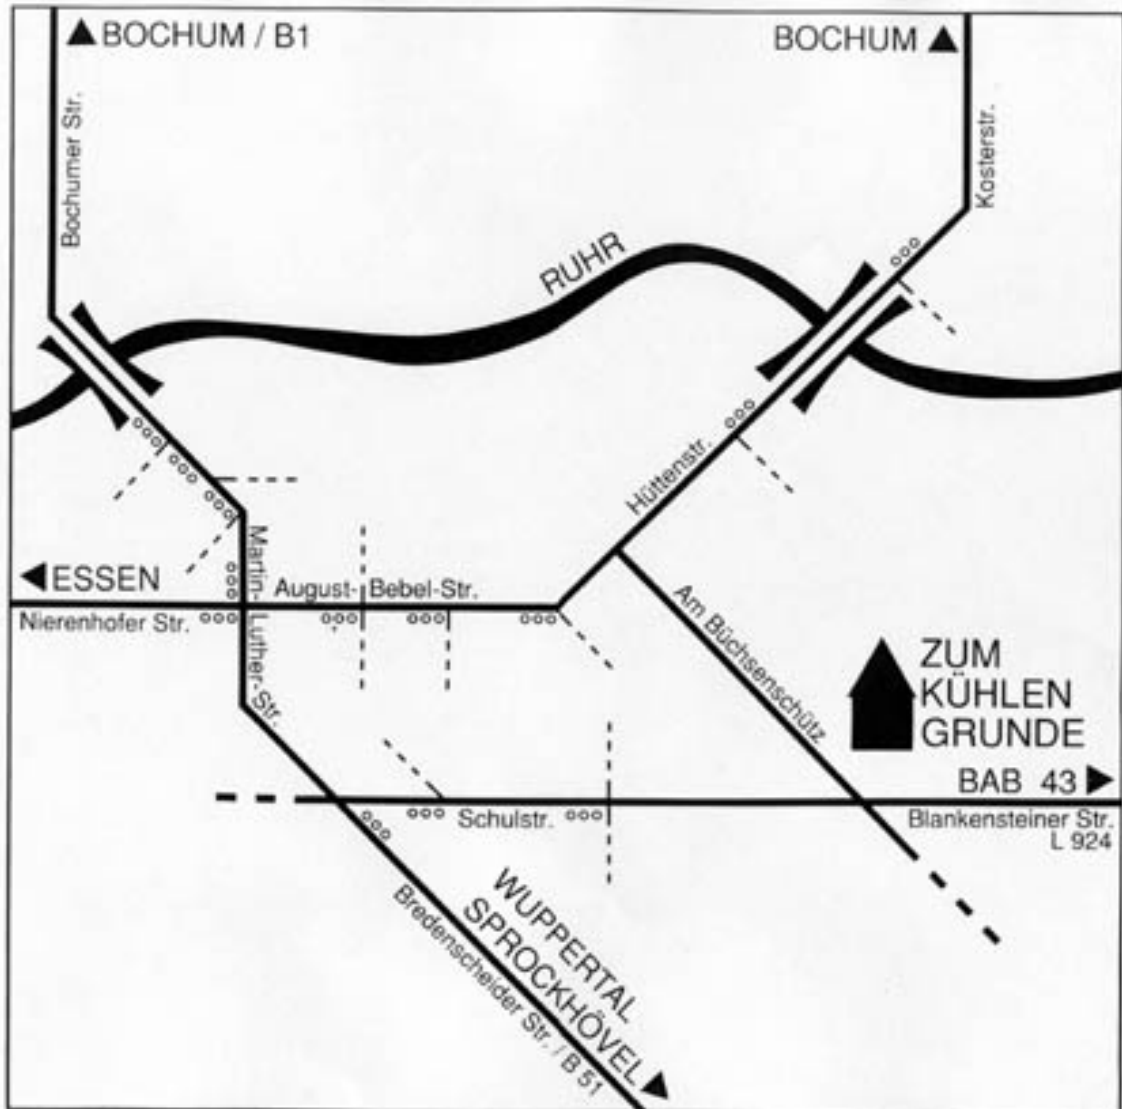

UNSERE

ANFAHRTSBESCHREIBUNG

Restaurant
DIERGARDTS „KÜHLER GRUND“
Am Büchschütz 15
4527 Hattingen

Tel.: 02324 | 9603-0
Fax: 02324 | 9603-33
Internet: www.diergardt.com
em@il: info@diergardt.com